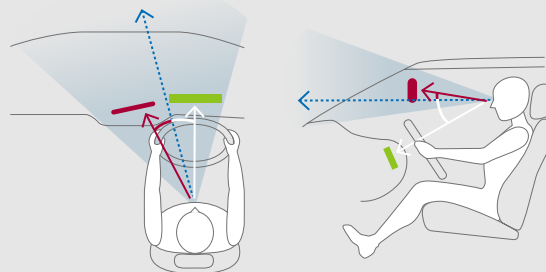

for 500
500C
PANDA

ルームミラーモニター / バックアイカメラセット

リバース時にバックアイカメラの画像を映し出す
スマートなルームミラー

- 標準装備のミラーを交換するタイプ
- インテリアの雰囲気を変えず、安全性のアップ
- 自動防眩機能を内蔵し、夜間の後続車のライトの眩しさを和らげる
- 3.3インチモニター内蔵ルームミラー及び半埋め込みタイプのバックアイカメラ、ハーネスなどの取付キットのセット
- ハイクオリティなミラーガラス採用により、クリアな後方視界を確保
- 走行中は通常のミラーとして機能

ドライバーを支援する、人間工学的にも優れたユーザビリティ

バックモニターを自動防眩のインナーミラーに搭載することで、ドライバーのモニターによる後方確認の視認性が向上。バック運転の際、ディスプレイとミラーをほぼ同時に確認できるため、ドライバーの視線移動が最小限に抑えられ、運転のしやすさと安全運転を支援します。

ドライバーが無理なく確認できる目線上に情報を表示

ルームミラーはドライバーが自然に無理なく確認できる位置にあり、かつ角度調節できるため、最小限の視線移動だけでモニターの確認が可能となり、後方の安全確保に非常に有効です。